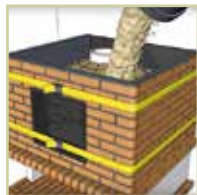

3. Arcilla expandida
Después de aplicar la lana de roca y la chapa, deberá colocar 6 sacos de un revestimiento (hecho con mezcla de Leca) hasta llenar toda la caja. Tamaño S (1mm-5mm, 70%) y cemento Portland de baja resistencia (30%).