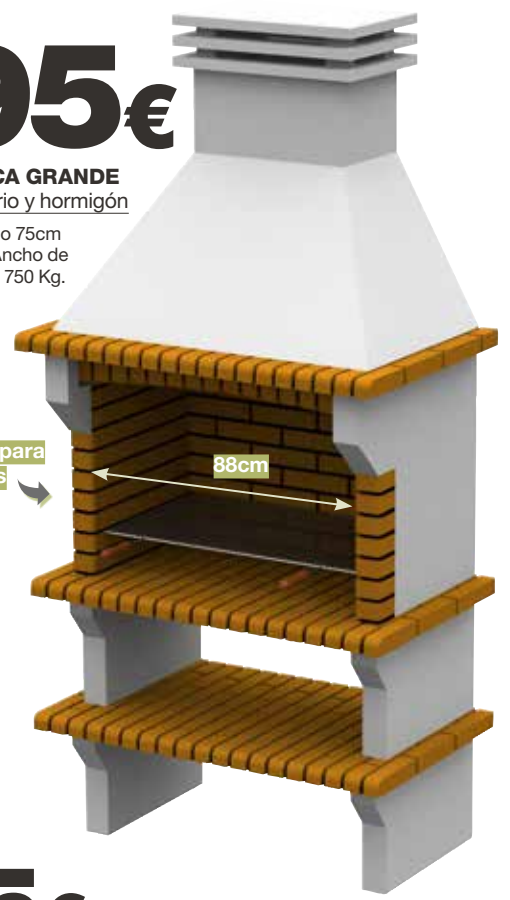

**First. 29€**  
30x30x30cm.  
ref. G BARBA003

**Compacta. 19€**  
Alto 25cm / Fondo 31cm / Ancho 31cm.  
Para Compacta y Serie 03.  
ref. G BCOMP007

Doble repisa

**545€**  
**Barbacoa RÚSTICA/DB**  
Alto 221cm / Fondo 60cm  
Ancho 145cm / Peso 600kg  
Ancho de boca 66cm.  
ref. G BARBA001

**Bocas de fuego  
XXL**

**595€**

**Barbacoa BOCA GRANDE**  
Ladrillo refractario y hormigón  
Alto 255cm / Fondo 75cm  
Ancho 117,5cm / Ancho de boca 88cm / Peso 750 Kg.  
ref. G BCOMP013

Boca de gran formato, ideal para cocinar paellas

88cm

84cm

**745€**  
**Barbacoa PAELLERO**  
Ladrillo refractario y hormigón  
Alto 238cm / Fondo 68cm / Ancho 163cm.  
Peso 860Kg / Ancho de boca 84cm.  
\*Disponibile en dos colores.  
Negro/Gris ref. G BARBA006  
Castaño ref. G BARBA005