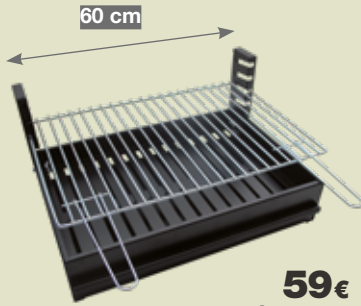

## Parrillas

**59€**

**Parrilla CAJÓN 60cm**

Alto 32cm / Fondo 38cm / Ancho 60cm.  
Apto para la gama First, Serie 03, 011 y Fiesta.

ref. G BCOMP009

**49,90€**

**Parrilla CAJÓN 58cm**

Alto 24cm / Fondo 35cm / Ancho 58cm.  
Para Italiana y Chic.