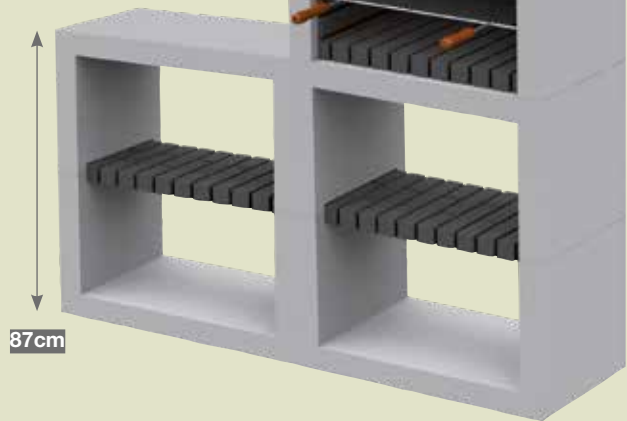

Barbacoa modular

495€

Barbacoa modular CHIC

Alto 205cm / Fondo 43,5cm
Ancho 77,5cm / Peso 520Kg
Ancho de boca 59cm.

ref. G.BCOMP005

+ 225€

Módulo con estante

Alto 87cm / Fondo 43,5cm
Ancho 77,5cm

ref. G.BCOMP018

87cm

Completa tu barbacoa CHIC con estos módulos a derecha o izquierda