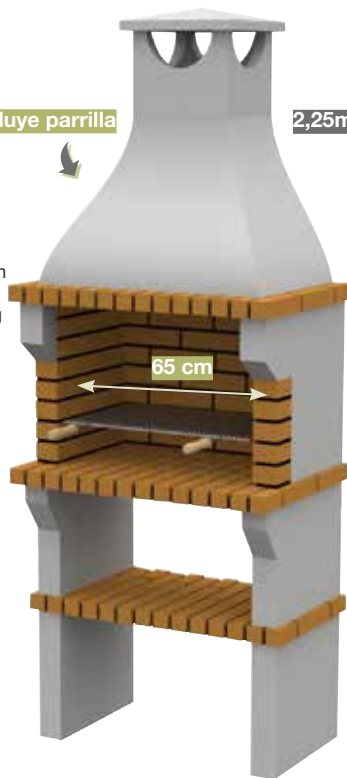

**179€**

**Barbacoa FIR**

Alto 121cm / Fondo 60cm / Ancho 89cm  
Ancho de boca 66cm / Peso 300Kg

ref. G BARBA060

**399€**

**Barbacoa FIRST REPISA**

Alto 221cm / Fondo 60cm / Ancho 170cm  
Ancho de boca 66cm / Peso 700Kg

ref. G BARBA050

**375€**

**Barbacoa FIRST/DB**

Con repisa

Alto 221cm / Fondo 60cm / Ancho 133cm  
Ancho de boca 66cm / Peso 550Kg

ref. G BARBA020

♦ **Barbacoas con ladrillo y cemento refractario**

**179€**

**Barbacoa COMPACTA/SP**

Alto 195cm / Fondo 47cm  
Ancho 68cm / Ancho de boca 51cm / Peso 300Kg

\*Precio sujeto a promociones.  
ref. G BCOMP001

Incluye fregadero

**449€**

**Barbacoa 03TM+03TM\_LL**

Alto 225cm / Fondo 58cm / Ancho 159cm  
Ancho de boca 65cm / Peso 585Kg

\*Consulta plazo

Incluye parrilla

2,25m

65 cm

**299€**

**Barbacoa 03TM**

Alto 225cm / Fondo 58cm  
Ancho 86cm / Ancho de boca 65cm / Peso 460Kg

\*Consulta plazo