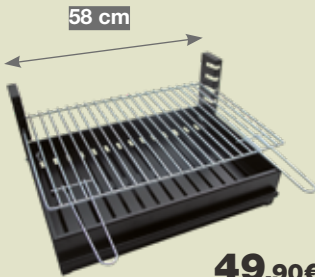

## Parrillas

**59€**

**Parrilla CAJÓN 60cm**

Alto 32cm / Fondo 38cm / Ancho 60cm.  
Apto para la gama First, Serie 03, 011 y Fiesta.

ref. G BCOMP009

**49,90€**

**Parrilla CAJÓN 58cm**

Alto 24cm / Fondo 35cm / Ancho 58cm.  
Para Italiana y Chic.

ref. G BCOMP008

🔥 Barbacoas sin pintar

🔥 Todas la barbacoas incluyen su parrilla de serie

**299€**

**Barbacoa FIRST/SP**

Alto 221cm / Fondo 60cm / Ancho 89cm  
Ancho de boca 66cm / Peso 500Kg

ref. G BARBA010